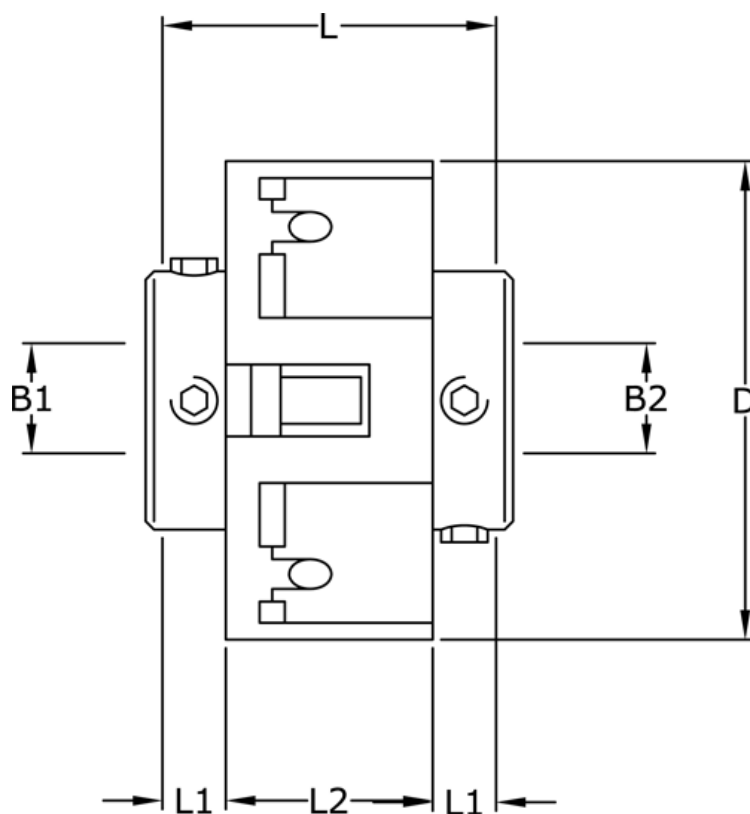

Varenummer: 3322201271422
Beskrivelse: Uni-Lat kobling str. 201.27.14.22
med pinolskrue, boring 3/6 mm

Mål

B1	= 3
B2	= 6
D	= 27
L	= 19.1
L1	= 6.1
L2	= 6.9
Skrue	= M3